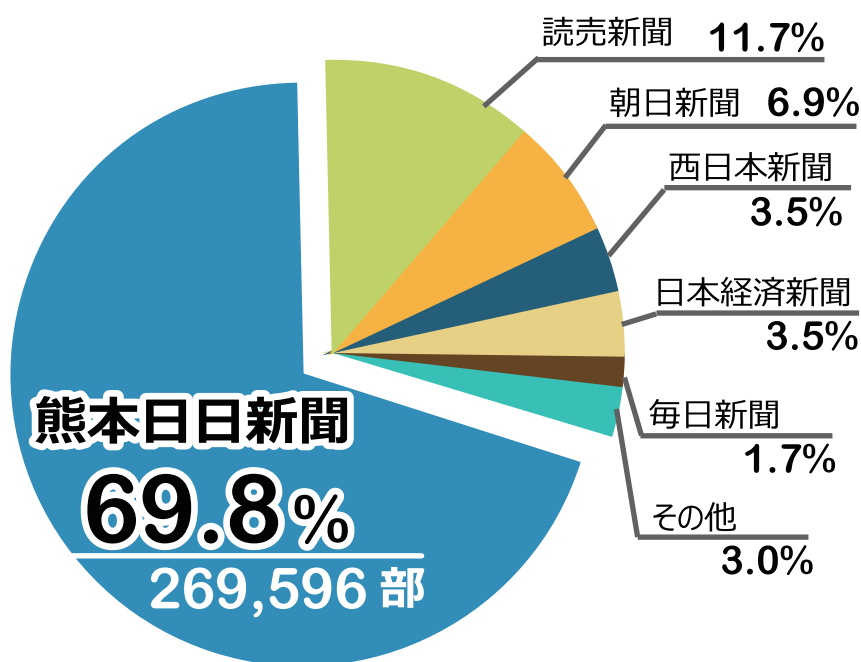

熊日の総販売部数

熊本県内で最も多く読まれている新聞は「熊本日日新聞」です。

269,965部

※県外分含む

※日本 ABC 協会「新聞発行社レポート半期 2019 年 1 月～ 6 月」より

県内占有率

熊本県内で 1 日に発行される日刊紙の部数は 386,110 部です。熊日は、そのうちで約 7 割のシェアを誇ります。

※日本 ABC 協会「新聞発行社レポート半期 2019 年 1 月～ 6 月」より算出

県内推定総読者数〔紙別〕

熊日の一部あたりの回読人数は2.4人と他紙を大きく上回ります。
発行部数に回読人数をかけた「総読者数」で他紙と比較すると、部数以上に差が広がります。

$$\begin{array}{l}
 269,596 \text{ 部} \quad \times \quad 2.4 \text{ 人} \\
 \text{(県内販売部数)} \quad \quad \quad \text{(回読人数)} \\
 \hline
 = 647,030 \text{ 人} \\
 \text{(県内推定総読者数)}
 \end{array}$$