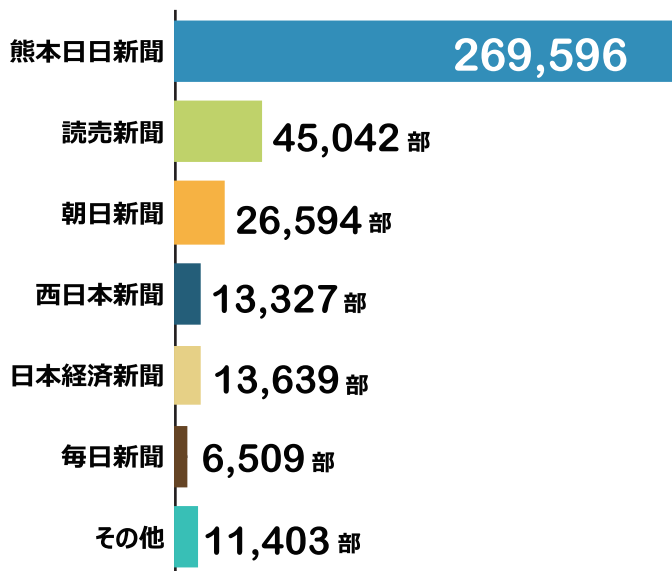

熊日の総販売部数

熊本県内で最も多く読まれている新聞は「熊本日日新聞」です。

269,965部

※県外分含む

※日本 ABC 協会「新聞発行社レポート半期 2019 年 1 月～ 6 月」より

県内占有率

熊本県内で 1 日に発行される日刊紙の部数は 386,110 部です。熊日は、そのうちで約 7 割のシェアを誇ります。

※日本 ABC 協会「新聞発行社レポート半期 2019 年 1 月～ 6 月」より算出

県内推定総読者数〔紙別〕

熊日の一部あたりの回読人数は2.4人と他紙を大きく上回ります。
発行部数に回読人数をかけた「総読者数」で他紙と比較すると、部数以上に差が広がります。

$$\begin{array}{l}
 269,596 \text{ 部} \quad \times \quad 2.4 \text{ 人} \\
 \text{(県内販売部数)} \quad \quad \quad \text{(回読人数)} \\
 \hline
 = 647,030 \text{ 人} \\
 \text{(県内推定総読者数)}
 \end{array}$$

	部数	回読人数	読者数
熊本日日新聞	269,596	2.4	647,030
読売新聞	45,042	2.1	94,588
朝日新聞	26,594	2.1	55,847
西日本新聞	13,327	1.8	23,989
日本経済新聞	13,639	1.4	19,095
毎日新聞	6,509	2.0	13,018

※日本 ABC 協会「新聞発行人レポート半期 2019 年 1 月～ 6 月」より